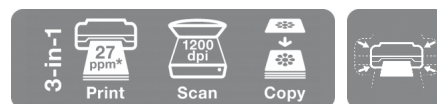

## DATASHEET / BROCHURE

Spara pengar, plats och tid med denna kompakta multifunktionsskrivare med separata bläckpatroner och mobil utskrift.

Om du behöver en prisvärd, snygg och lättanvänd skrivare kommer du definitivt att känna dig riktigt nöjd med XP-2205. Den är dessutom kompakt och producerar tydliga och livfulla utskrifter. Det är enkelt att skriva ut med enheter i farten, via Wi-Fi, Wi-Fi Direct och ett urval av kompatibla Epson-appar<sup>1</sup>.