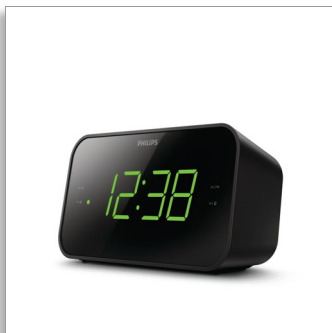

Philips  
Klockradio

**Stor, tydlig display**  
Digital FM-mottagare  
Dubbelt larm

TAR3306

## Alltid redo. Alltid i tid.

Vakna till din favoritradiostation eller ett alarmljud med den här slimmade FM-klockradion. En försiktigt stigande volym gör att du vaknar behagligt, och insomningsfunktionen gör att du kan somna medan du lyssnar på radio. En stor display gör det enkelt att se tiden.

### **Kompakt form. Enkel funktion.**

- Enkel och tydlig display med stora siffror
- Vakna till ett alarm eller radion
- Digital FM-mottagare med 20 snabbval
- Två olika alarm. Ställ in två alarm

### **Vackert enkel**

- Tydligt teckenfönster med justerbar ljusstyrka
- Knappar på ovansidan för inställning, volym, alarm med mera
- Smidig stomme. Stabil konstruktion
- Mått: 186 x 96 x 65 mm