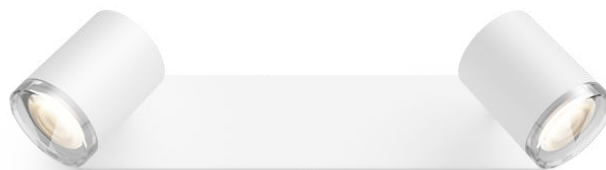

# PHILIPS

Adore spot til  
badeværelse

Hue White Ambiance

GU10 LED pære medfølger

Bluetooth-betjening via app

Hue Lysdæmperkontakt  
medfølger

Tilføj Hue Bridge for at få mere

8719514340879

## Enkel og intelligent belysning

Med badeværelseslampen Philips Hue White ambiance Adore kan du oplyse dit rum med to lyskilder og tilpasse belysningen til formålet med belysningsløsningerne Få ny energi, Koncentrer dig, Læs og Slap af. Lampen kan nemt styres med det samme via Bluetooth eller ved hjælp af den medfølgende Hue Dimmer switch. Få adgang til flere funktioner med en Hue Bridge.