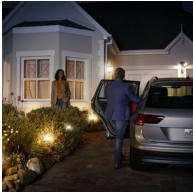

Ställ in belysningen så att den hälsar dig välkommen

Upplev hur smidigt det är när belysningen tänds automatiskt när du kommer hem och släcks när du går hemifrån. Packa ur bilen och gå i ett redan belyst

hem. Använd antingen Philips Hue utomhussensor, eller ställ in Hue-appen på hemma- eller bortrestsläge för att tända lamporna, eller du kan låta geolokaliseringen fjärrstyra belysningen åt dig utan att du behöver trycka på en enda knapp. Så enkelt är det.