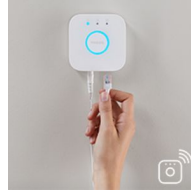

Kräver en Philips Hue-brygga

Genom att ansluta dina Philips Hue-lampor till bryggan kan du styra belysningen från din smarttelefon eller surfplatta via Philips Hue-appen. Du kan också tända, släcka och dimra dina Philips Hue-lampor med hjälp av Philips Hue-strömbrytaren med dimmer.