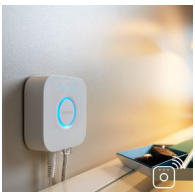

Komplett styrning med Hue-bryggan

Anslut dina Philips Hue-lampor till bryggan och upplev systemets oändliga möjligheter.