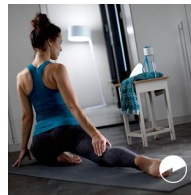

Bli piggare

Hoppa över morgonkaffet och gör dig redo för dagen med klart kallvitt dagsljus som stärker både kropp och själ. Perfekt för ögonblicken när du behöver en kickstart eller när kroppen går på sparlåga.