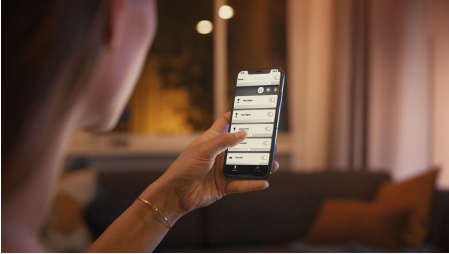

Enkel smartbelysning

Få smartbelysning i hjemmets spotlight-armaturer med denne LED-lyskilden (GU10), som skinner et mykt hvitt lys og gir øyeblikkelig, trådløs dimming.

Enkel smartbelysning

- Styr opptil ti lyskilder med Bluetooth-appen
- Styr belysningen med stemmen*
- Skap den rette stemningen med mykt hvitt lys
- Få tilgang til alle de smarte belysningsfunksjonene med Hue Bridge

Høydepunkter

Styr opptil ti lyskilder med Bluetooth-appen

Med Hue Bluetooth-appen kan du styre Hue-smartbelysningen i et enkelt rom i hjemmet. Tilføy opptil ti intelligente lyskilder og styr alle sammen med et tastetrykk på mobilenheten din.

Styr belysningen med stemmen*

Philips Hue fungerer med Amazon Alexa og Google Assistant, når den er parett med en kompatibel Google Nest eller Amazon Echo-enhet. Med enkle talekommandoer kan du styre en enkelt lampe, eller flere lyskilder i et rom.