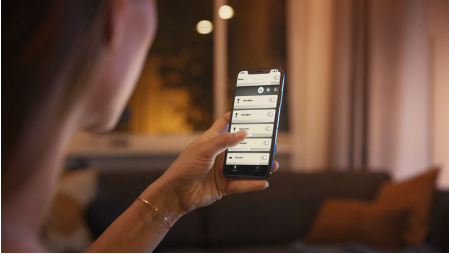

Enkel smartbelysning

Få komfortabelt, mykt hvitt lys hjemme med en smart lyspære som kan dimmes helt. Styr lyset direkte via Bluetooth i ett rom, eller koble til Hue Bridge for å få tilgang til alle de smarte belysningsfunksjonene.

Enkel smartbelysning

- Styr opptil ti lyskilder med Bluetooth-appen
- Styr belysningen med stemmen*
- Skap den rette stemningen med mykt hvitt lys
- Få tilgang til alle de smarte belysningsfunksjonene med Hue Bridge

Høydepunkter

Styr opptil ti lyskilder med Bluetooth-appen

Med Hue Bluetooth-appen kan du styre Hue-smartbelysningen i et enkelt rom i hjemmet. Tilføy opptil ti intelligente lyskilder og styr alle sammen med et tastetrykk på mobilenheten din.

Høydepunkter

Styr lysene når du ikke er hjemme

Philips Hue-appen gir deg full kontroll over lysene dine, selv om du ikke er hjemme. Bruk appen til å slå av og på lys når du ikke er hjemme, slik at hjemmet ditt er belyst slik du ønsker det skal være.