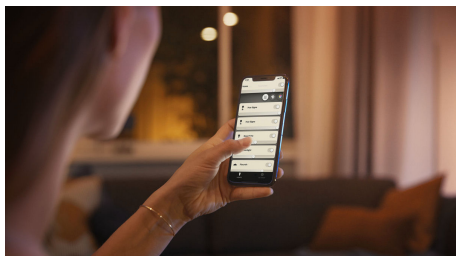

Funktioner

Styr upp till 10 lampor med Bluetooth-appen

Med Hue Bluetooth-appen kan du styra dina Hue smartlampor i ett enskilt rum i ditt hem. Lägg till upp till 10 smartlampor och styr dem med en enkel knapptryckning på din mobila enhet.