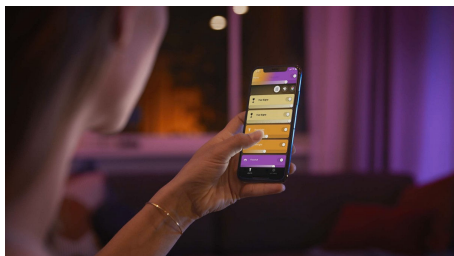

Styr upp till 10 lampor med Bluetooth-appen

Med Hue Bluetooth-appen kan du styra dina Hue smartlampor i ett enskilt rum i ditt hem. Lägg till upp till 10 smartlampor och styr dem med en enkel knapptryckning på din mobila enhet.