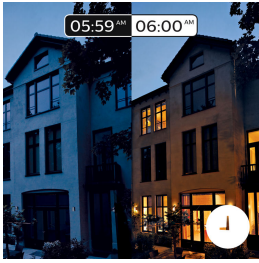

Praktisk timer

Med Philips Hue kan du få det att se ut som om du är hemma när du inte är det med hjälp av schemafunktionen i Philips Hue-appen. Ställ in lamporna så att de tänds vid en förinställd tid och lyser när du kommer hem. Du kan till

och med få belysningen i olika rum att tändas vid olika tidpunkter. Och naturligtvis kan du låta lamporna släckas gradvis under natten så att du aldrig behöver oroa dig för att du har lämnat några lampor tända. En anslutning till Philips Hue-bryggan krävs för den här funktionen.