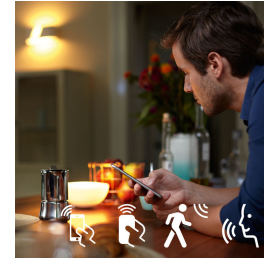

Styr det på ditt sätt

Anslut dina Philips Hue-lampor till bryggan för att utforska de oändliga möjligheterna. Styr belysningen från en smartphone eller surfplatta, eller lägg till brytare som kan tända och släcka ljuset. Ställ in timers, aviseringar, larm och mycket mer och njut av den kompletta Hue-upplevelsen. Philips Hue fungerar även med Amazon Alexa, Apple HomeKit och Google Home så att du kan styra belysningen med rösten.