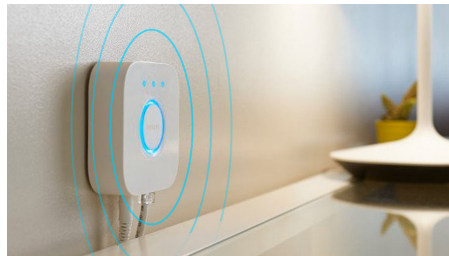

Strömbrytare med dimmer (medföljer)

Med den batteridrivna strömbrytaren med dimmer för Philips Hue kan du enkelt styra ljuset från dina White Ambiance-lampor. Gå igenom de fyra olika ljusinställningarna genom att helt enkelt trycka på knappen, dimra ljuset uppåt eller nedåt och ställ in för enkel användning. Strömbrytaren med dimmer kan placeras var som helst i den lilla och eleganta dockan och inget kablage krävs. Använd den som en fjärrkontroll eller som en strömbrytare på väggen och njut av rätt ljusinställning för alla stunder på dagen. Du kan lägga till upp till tio Hue-lampor till en strömbrytare med dimmer.

Högt ljusflöde

Ljuskällor av hög kvalitet med starkt ljusflöde som ger gott om vitt ljus för alla tillfällen och uppgifter.

Komplett styrning med Hue-bryggan

Anslut dina Philips Hue-lampor till bryggan och upplev systemets oändliga möjligheter.