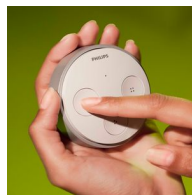

Funktioner

Återskapa dina favoriteffekter

Du kan ställa in dina fyra bästa Philips Hue-ljusinställningar i Philips Hue Tap-strömbrytaren. Välj en inställning som du har skapat själv, en som Philips har skapat åt dig eller programmera en knapp för att släcka alla lampor. Du väljer själv

Placera den var du vill

Philips Hue Tap-strömbrytaren kan användas som en normal väggströmbrytare och du kan placera den var du vill med skruvar eller tejen på bakplattan.

Använda den som en fjärrkontroll

Du kan dessutom använda Philips Hue Tap-strömbrytaren som fjärrkontroll

Drivs genom beröring – inget batteri

Philips Hue Tap använder kinetisk energi och drivs genom beröring, så inga batterier behövs.

Kräver en Philips Hue-brygga