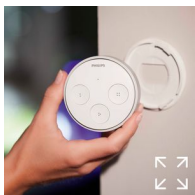

Fördelar

Enkel styrning

- Återskapa dina Philips Hue-favoriteffekter
- Placera den där den gör nytta
- Använda den som en fjärrkontroll

- Drivs genom beröring – inga batterier
- Kräver en Philips Hue-brygga

Funktioner

Återskapa dina favoriteffekter

Du kan ställa in dina fyra bästa Philips Hue-ljusinställningar i Philips Hue Tap-strömbrytaren. Välj en inställning som du har skapat själv, en som Philips har skapat åt dig eller programmera en knapp för att släcka alla lampor. Du väljer själv

Placera den var du vill

Philips Hue Tap-strömbrytaren kan användas som en normal väggströmbrytare och du kan placera den var du vill med skruvar eller tejen på bakplattan.

Använda den som en fjärrkontroll

Du kan dessutom använda Philips Hue Tap-strömbrytaren som fjärrkontroll

Drivs genom beröring – inget batteri

Philips Hue Tap använder kinetisk energi och drivs genom beröring, så inga batterier behövs.

Kräver en Philips Hue-brygga