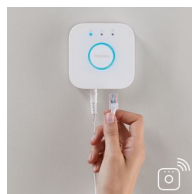

Funktioner

Återskapa dina favoriteffekter

Du kan ställa in dina fyra bästa Philips Hue-ljusinställningar i Philips Hue Tap-strömbrytaren. Välj en inställning som du har skapat själv, en som Philips har skapat åt dig eller programmera en knapp för att släcka alla lampor. Du väljer själv

Placera den var du vill

Philips Hue Tap-strömbrytaren kan användas som en normal väggströmbrytare och du kan placera den var du vill med skruvar eller tejen på bakplattan.

Använda den som en fjärrkontroll

Du kan dessutom använda Philips Hue Tap-strömbrytaren som fjärrkontroll

Drivs genom beröring – inget batteri

Philips Hue Tap använder kinetisk energi och drivs genom beröring, så inga batterier behövs.

Kräver en Philips Hue-brygga