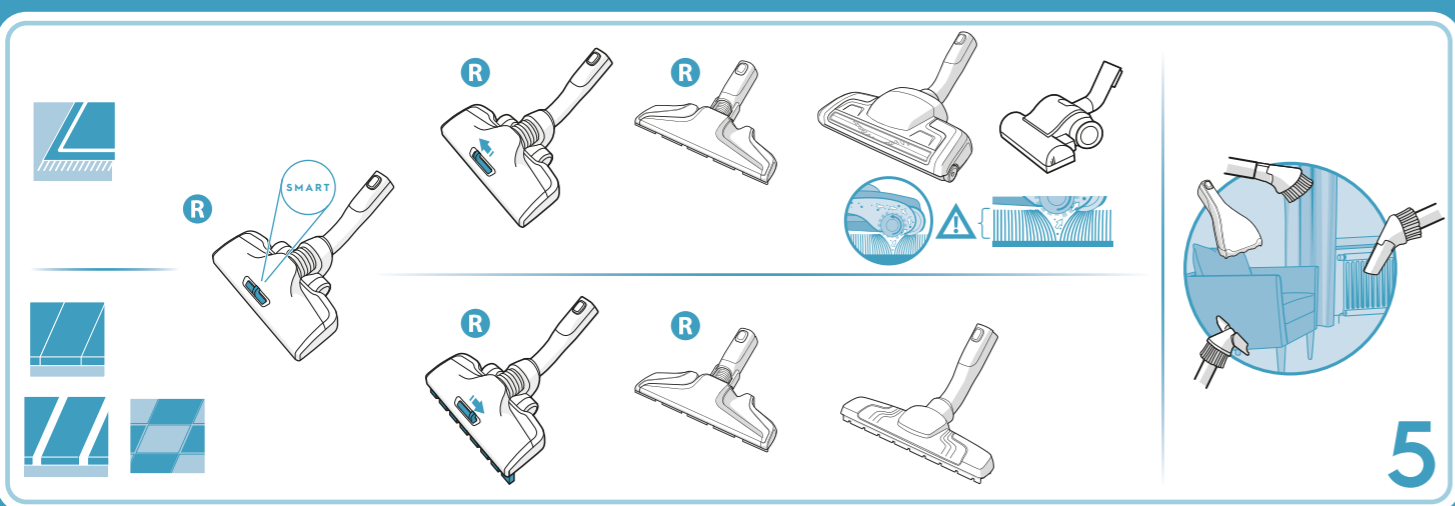

R Recommended nozzle | Brosse recommandée | فرشة الموصى بها | Препоръчителна дюза | Doporučená hubice | Empfohlene Düse | Anbefalt mundstykke | Soovituslik otsak | Cepillo recomendado | نازلہای توصیه شده | Suositeltava suulake | Συνιστώμενο ακροφύσιο | Preporučeni nastavak | Ajánlott szívófej | Spazzola consigliata | Rekomenduojamas antgalis | Leticams uzgalis | Aanbevolen mondstuk | Anbefalt munstykke | Zalecana dysza | Escova recomendada | Perie recomandată | Рекомендованная насадка | Rekomenderat munstykke | Priporočni nastavek | Odporučana hubica | Препоручени наставка | Önerilen başlık | Рекомендована насадка