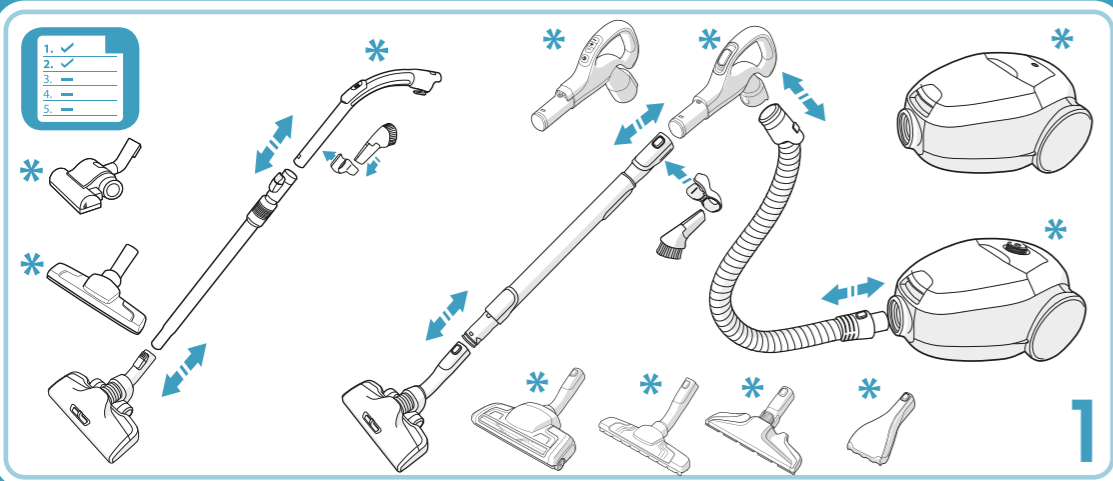

* Certain models only | Suivant les modèles | بعض الموديلات فقط | Само определени модели | Pouze u některých modelů | Nur bestimmte Modelle | Kun på visse modeller | Ainult kindlad mudelid | Solo algunos modelos | فقط برای بعضی مدلها | Vain tietyt mallit | Ορισμένα μόνο μοντέλα | Samo određeni modeli | Csak egyes típusoknál | Solo per alcuni modelli | Tik tam tikriems modeliams | Tikai noteiktiem modeļiem | Alleen bepaalde modellen | Kun enkelte modeller | Tyko niektóre modele | Solo alguns modelos | Doar pentru anumite modele | Только отдельные модели | Bara vissa modeller | Le določeni modeli | Len určité modely | Само код одређених модела | Yalnızca bazı modellerde | Залежно від моделі

R Recommended nozzle | Brosse recommandée | فرشة الموصى بها | Препоръчителна дюза | Doporučená hubice | Empfohlene Düse | Anbefalt mundstykke | Soovituslik otsak | Cepillo recomendado | نازلہای توصیه شده | Suositeltava suulake | Συνιστώμενο ακροφύσιο | Preporučeni nastavak | Ajánlott szívófej | Spazzola consigliata | Rekomenduojamas antgalis | Leticams uzgalis | Aanbevolen mondstuk | Anbefalt munstykke | Zalecana dysza | Escova recomendada | Perie recomandată | Рекомендованная насадка | Rekomenderat munstykke | Priporočni nastavek | Odporučana hubica | Препоручени наставка | Önerilen başlık | Рекомендована насадка