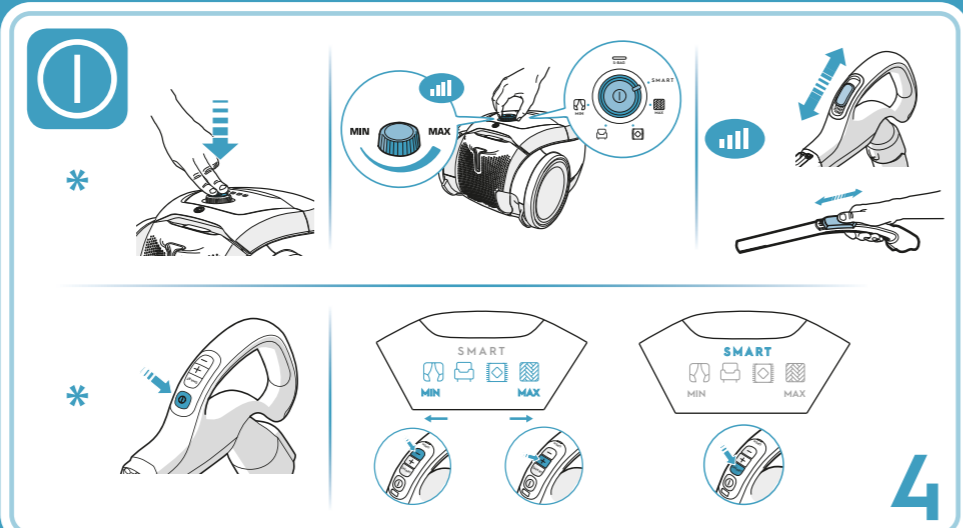

R Recommended nozzle | Brosse recommandée | فرشة الموصى بها | Препоръчителна дюза | Doporučená hubice | Empfohlene Düse | Anbefalt mundstykke | Soovituslik otsak | Cepillo recomendado | نازلہای توصیه شده | Suositeltava suulake | Συνιστώμενο ακροφύσιο | Preporučeni nastavak | Ajánlott szívófej | Spazzola consigliata | Rekomenduojamas antgalis | Leticams uzgalis | Aanbevolen mondstuk | Anbefalt munstykke | Zalecana dysza | Escova recomendada | Perie recomandată | Рекомендованная насадка | Rekomenderat munstykke | Priporočni nastavek | Odporučana hubica | Препоручени наставка | Önerilen başlık | Рекомендована насадка