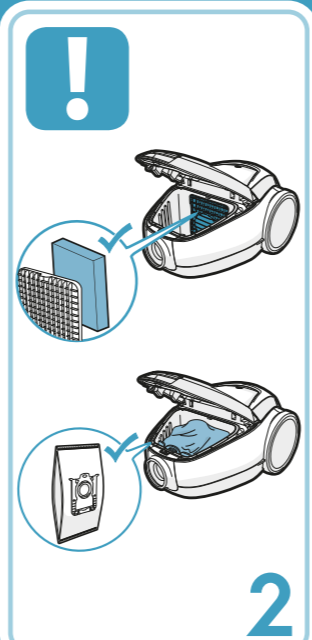

R Recommended nozzle | Brosse recommandée | فرشة الموصى بها | Препоръчителна дюза | Doporučená hubice | Empfohlene Düse | Anbefalt mundstykke | Soovituslik otsak | Cepillo recomendado | نازلہای توصیه شده | Suositeltava suulake | Συνιστώμενο ακροφύσιο | Preporučeni nastavak | Ajánlott szívófej | Spazzola consigliata | Rekomenduojamas antgalis | Leticams uzgalis | Aanbevolen mondstuk | Anbefalt munstykke | Zalecana dysza | Escova recomendada | Perie recomandată | Рекомендованная насадка | Rekomenderat munstykke | Priporočni nastavek | Odporučana hubica | Препоручени наставка | Önerilen başlık | Рекомендована насадка