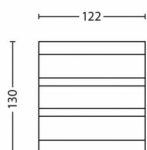

PHILIPS

Väggbelysning

myGarden

Calgary

rostfritt stål

LED

17314/47/16